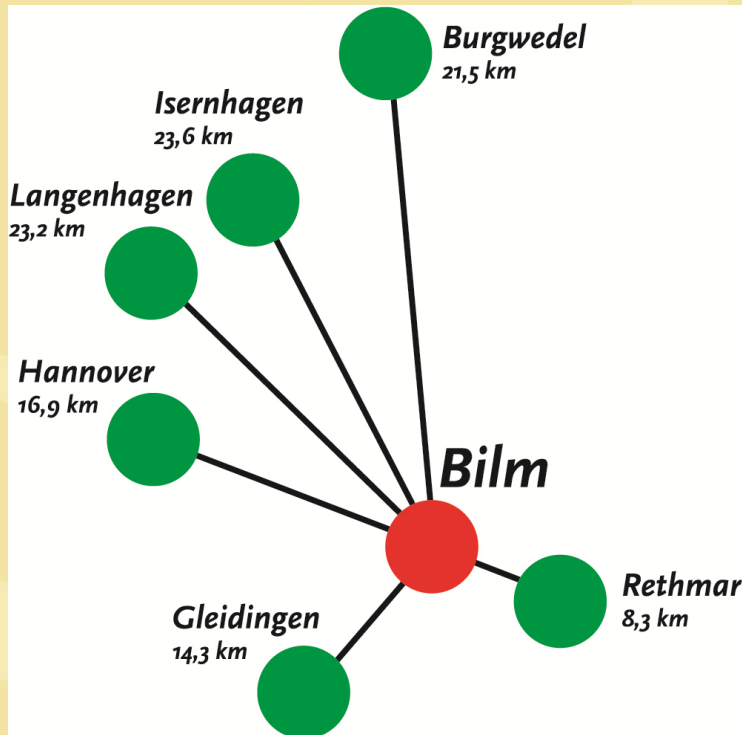

Golfen rund um Bilm

Rethmar Golf Links e.V.

Diese Anlage ist als Links-Platz angelegt. Auf 120 Hektar Fläche wurden 18 Spielbahnen mit eigenem Charakter konzipiert. Seen-, Hügel- und Dünenparcours stellen Ansprüche an alle Golfer. Zu den Bahnen gesellen sich gute Übungs- und Trainingsmöglichkeiten.
Seufzerallee 10, 31319 Sehnde OT Rethmar
Telefon 05138 / 700530
www.rethmar-golf-links.de

Golf Gleidingen

Die Anlage bietet Spitzensport auf internationalem Niveau. Der Golfer hat zahlreiche Möglichkeiten zwischen den drei 9-Loch-Plätzen seine Kombination zu wählen; auch der 6-Loch-Kurzplatz ist anspruchsvoll.
Am Golfplatz 1, 30880 Laatzen-Gleidingen
Telefon 05102/ 3011
www.info@golf-gleidingen.de

Golfclub Isernhagen e.V.

Östlich der Isernhagener Bauernschaften liegt einer der landschaftlich schönsten Golfplätze Niedersachsens. Eingerahmt von altem Laubwald liegt der Platz auf ebenem Gelände. Die zum Teil langen Fairways sind von naturbelassenen Roughts umgeben, viele Wasserhindernisse. Der Golfplatz steht in einem ehemaligen Landschaftsschutzgebiet.

Hainhaus 22, 30855 Langenhagen
Telefon 0511 736832
www.golfclub-langenhagen.de

Golf-Club Hannover

Die Anlage ist im Naherholungsgebiet „Am Blauen See“ in Garbsen gelegen und gehört mit ihrem alten Baumbestand, der in eine Parklandschaft eingebettet ist, zu den Klassikern Norddeutschlands. Technisch anspruchsvoll fordert er sowohl von Anfängern als auch von Profis gut überlegte Schläge.